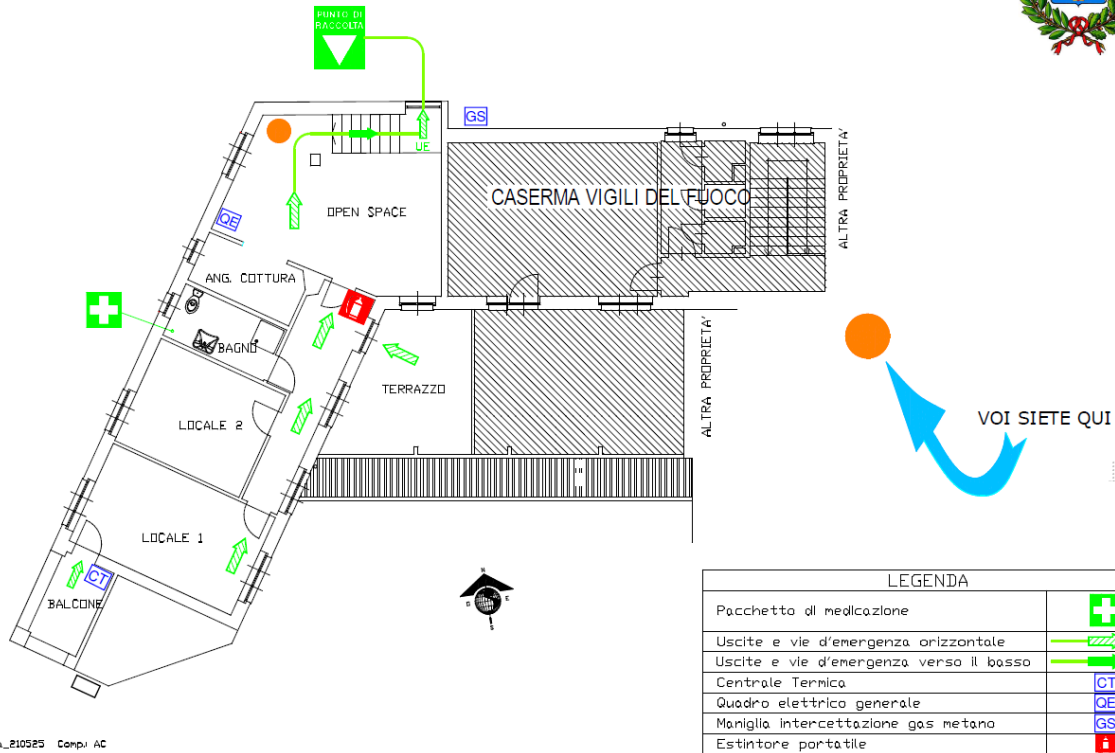

Scheda Tecnica Centro Giovani

Denominazione bene	Centro Giovani
Indirizzo	Via San Sebastiano 6
Destinazione d'uso	Luogo di aggregazione per iniziative dedicate ai giovani

Planimetria

PIANO DI EVACUAZIONE PIANO PRIMO

PEplanBiblioteca_210525 Comp. AC

Capienza	In regime ordinario i locali presenti al piano primo di via San Sebastiano n°6 di Almeda potranno ospitare: - Sala open space: 9 persone - Locale 2: 4 persone - Locale 1: 7 persone - Terrazzo: 10 persone - Balcone: 3 persone
Impianti	Presente una cucina nell'angolo cottura e un bagno.
Oneri a carico del concessionario	Al termine di ogni incontro bisognerà procedere con un'attenta pulizia e sanificazione delle superfici lasciando così i locali sicuri e usufruibili per le successive attività
Tipo di utilizzo	Utilizzata da 3 differenti soggetti occupanti
- Soggetto occupante	Consulta Giovanile di ALMESE
- Natura giuridica dell'occupazione	Emanazione dell'Ente
- Durata dell'occupazione	Indefinita a partire dal 30/11/2020
- Soggetto occupante	Spazio X